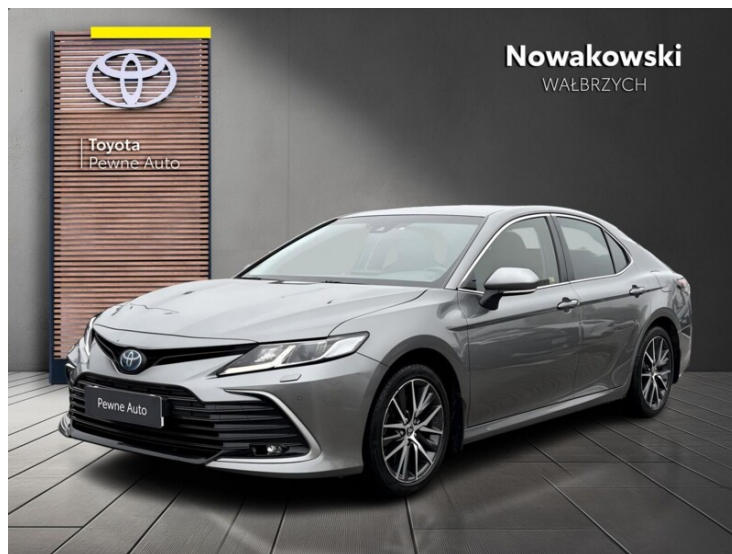

KOMFORT

Bluetooth, Czujniki parkowania przednie, Czujniki parkowania tylne, Elektryczne szyby przednie, Elektryczne szyby tylne, Elektrycznie ustawiane lusterka, Gniazdo USB, Kamera cofania, Klimatyzacja dwustrefowa, Nawigacja GPS, Podgrzewane lusterka boczne, Podgrzewane przednie siedzenia, Przyciemniane szyby, Tempomat aktywny, Wielofunkcyjna kierownica, Wspomaganie kierownicy, Dźwignia zmiany biegów wykończona skórą, Kierownica skórzana, Lusterka boczne składane elektrycznie, Podgrzewany fotel pasażera, Tapicerka częściowo skórzana, Wspomaganie ruszania pod górę, Elektrycznie ustawiany fotel kierowcy, Felgi aluminiowe 18, Podłokietniki - przód, Podłokietniki - tył, Cyfrowy kluczyk, Zestaw głośnomówiący, Keyless Go, Światła do jazdy dziennej diodowe LED, Regul. elektr. podparcia lędźwiowego - kierowca, Ekran dotykowy

KONTAKT Z DORADCĄ

Toyota Wałbrzych Grupa Nowakowski .

☎ 746481773

✉ uzywane@toyotawalbrzych.pl

DILER

Toyota Wałbrzych Grupa Nowakowski

Wałbrzych, ul. Uczniowska 21

🌐 www.uzywane.toyotanowakowski.pl

☎ 746481773

✉ pewneauto@toyotanowakowski.pl

🕒 Poniedziałek - Piątek: 08:00-18:00
Sobota: 09:00-14:00

CHARAKTERYSTYKA POJAZDU

POJEMNOŚĆ
2 487 cm³

ROK PRODUKCJI
2022

DATA PIERWSZEJ
REJESTRACJI
2022-10-24

PRZEBIEG
104 162 km

MOC
218 KM

RODZAJ NADWOZIA
Sedan

RODZAJ PALIWA
Hybryda

KOLOR NADWOZIA
Inny kolor Metalik

SKRZYNIA BIEGÓW
Automatyczna (CVT,
eCVT)

LICZBA DRZWI/MIEJSC
4/5

NR SYSTEMOWY
#367706

VIN/NUMER
REJESTRACYJNY
JTNB23HK903126023/
DB3688K

Sprawdzony stan techniczny

Udokumentowana historia auta