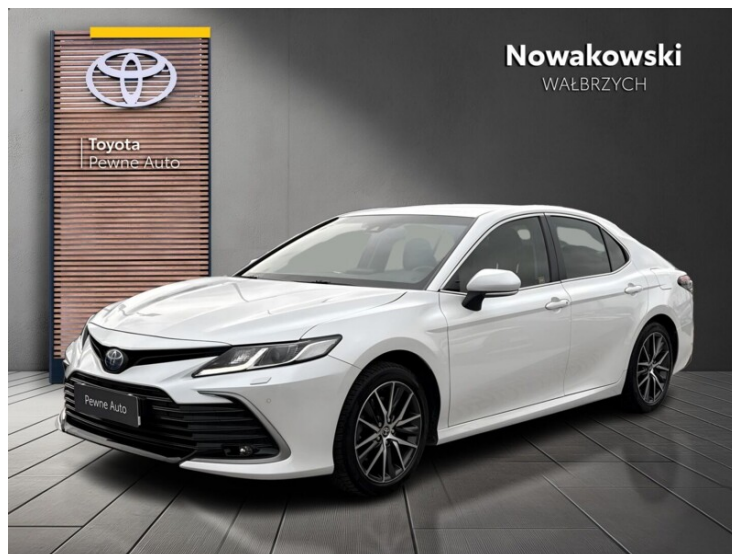

KOMFORT

Bluetooth, Czujniki parkowania przednie, Czujniki parkowania tylne, Elektryczne szyby przednie, Elektryczne szyby tylne, Elektrycznie ustawiane fotele, Elektrycznie ustawiane lusterka, Gniazdo USB, Kamera cofania, Klimatyzacja dwustrefowa, Nawigacja GPS, Podgrzewane lusterka boczne, Podgrzewane przednie siedzenia, Tempomat aktywny, Wielofunkcyjna kierownica, Wspomaganie kierownicy, Dźwignia zmiany biegów wykończona skórą, Kierownica skórzana, Lusterka boczne składane elektrycznie, Podgrzewany fotel pasażera, Tapicerka częściowo skórzana, Wspomaganie ruszania pod górę, Elektrycznie ustawiany fotel kierowcy, Felgi aluminiowe 18, Podłokietniki - przód, Podłokietniki - tył, Cyfrowy kluczyk i 9 więcej

KONTAKT Z DORADCĄ

Toyota Wałbrzych Grupa Nowakowski .

☎ 746481773

✉ uzywane@toyotawalbrzych.pl

DILER

Toyota Wałbrzych Grupa Nowakowski

Wałbrzych, ul. Uczniowska 21

🌐 www.uzywane.toyotanowakowski.pl

☎ 746481773

✉ pewneauto@toyotanowakowski.pl

🕒 Poniedziałek - Piątek: 08:00-18:00
Sobota: 09:00-14:00

CHARAKTERYSTYKA POJAZDU

POJEMNOŚĆ
2 487 cm³

ROK PRODUKCJI
2022

DATA PIERWSZEJ
REJESTRACJI
2022-11-29

PRZEBIEG
118 301 km

MOC
218 KM

RODZAJ NADWOZIA
Sedan

RODZAJ PALIWA
Hybryda

KOLOR NADWOZIA
Biały Perłowy

SKRZYNIA BIEGÓW
Automatyczna (CVT,
eCVT)

LICZBA DRZWI/MIEJSC
4/5

NR SYSTEMOWY
#368183

VIN/NUMER
REJESTRACYJNY
JTNB23HK703126456/
DB4190K

Sprawdzony stan techniczny

Udokumentowana historia auta