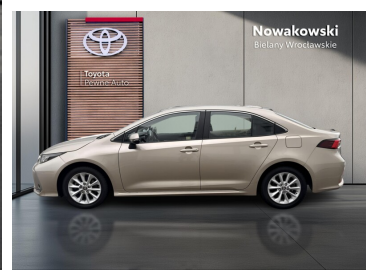

 Nowakowski
Bielany Wrocławskie

KiNTO

Kup używany samochód w autoryzowanym salonie

-  Sprawdzona i pewna historia pojazdu.
-  Elastyczne formy finansowania.
-  Gwarancja relax aż do 185 000 km lub 10 lat.

uzywane.toyotanowakowski.pl

Toyota Corolla

1.5 Comfort

KiNTO UŻYWANE
dla Firmy

888 zł
netto / mies.

KiNTO UŻYWANE
dla Ciebie

1 090 zł
brutto / mies.

64 900 zł brutto