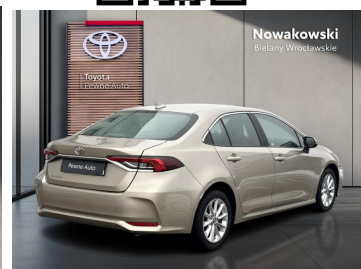

Toyota  
Pewne Auto

Nowakowski  
Bielany Wrocławskie

KiNTO

Kup używany samochód w autoryzowanym salonie

- Sprawdzona i pewna historia pojazdu.
- Elastyczne formy finansowania.
- Gwarancja relax aż do 185 000 km lub 10 lat.

# Toyota Corolla