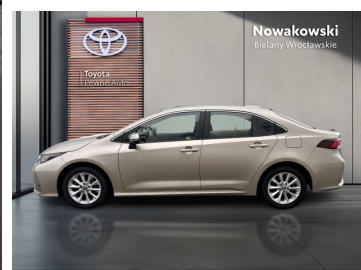

Toyota  
Pewne Auto

Nowakowski  
Bielany Wrocławskie

KiNTO

Kup używany samochód w autoryzowanym salonie

- Sprawdzona i pewna historia pojazdu.
- Elastyczne formy finansowania.
- Gwarancja relax aż do 185 000 km lub 10 lat.

# Toyota Corolla