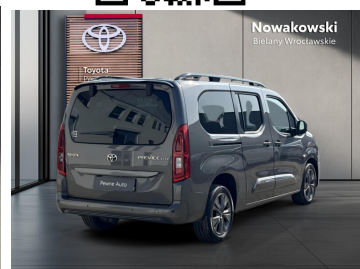

Toyota  
Pewne Auto

Nowakowski  
Bielany Wrocławskie

KiNTO

Kup używany samochód w autoryzowanym salonie

- Sprawdzona i pewna historia pojazdu.
- Elastyczne formy finansowania.
- Gwarancja relax aż do 185 000 km lub 10 lat.

# Toyota PROACE CITY VERSO