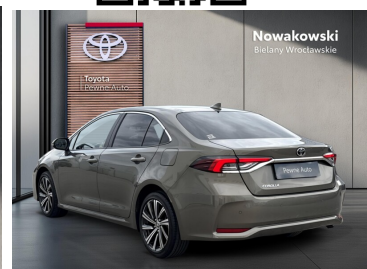

Toyota
Pewne Auto

Nowakowski
Bielany Wrocławskie

KiNTO

Kup używany samochód w autoryzowanym salonie

- Sprawdzona i pewna historia pojazdu.
- Elastyczne formy finansowania.
- Gwarancja relax aż do 185 000 km lub 10 lat.

uzywane.toyotanowakowski.pl

Toyota Corolla

1.5 Comfort MS | STYLE | TECH

KiNTO UŻYWANE
dla Firmy

856 zł
netto / mies.

KiNTO UŻYWANE
dla Ciebie

—
brutto / mies.

77 900 zł brutto