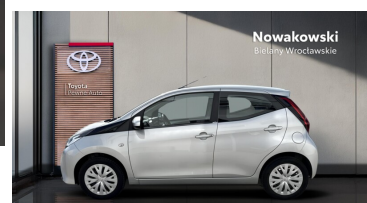

Toyota Aygo

1.0 VVT-i X-play

KINTO UŻYWANE
dla Firmy

568 zł
netto / mies.

KINTO UŻYWANE
dla Ciebie

—
brutto / mies.

39 900 zł brutto

KiNTO

Okres finansowania 36 mies.
Wpłata własna 15%
Limit 15 000 km

Numer klucza: Brak dowodu 1 klucz