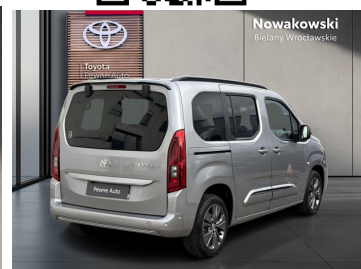

Toyota
Pewne Auto

Nowakowski
Bielany Wrocławskie

KiNTO

Kup używany samochód w autoryzowanym salonie

- Sprawdzona i pewna historia pojazdu.
- Elastyczne formy finansowania.
- Gwarancja relax aż do 185 000 km lub 10 lat.

uzywane.toyotanowakowski.pl

Toyota PROACE CITY VERSO

1.5 D-4D VIP | 130 KM

KiNTO UŻYWANE
dla Firmy

1 332 zł
netto / mies.

KiNTO UŻYWANE
dla Ciebie

–
brutto / mies.

KiNTO