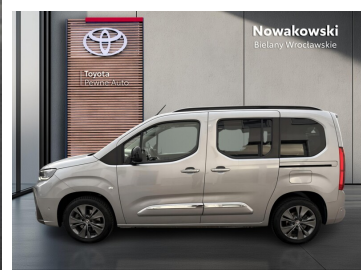

Toyota
Pewne Auto

Nowakowski
Bielany Wrocławskie

KiNTO

Kup używany samochód w autoryzowanym salonie

- Sprawdzona i pewna historia pojazdu.
- Elastyczne formy finansowania.
- Gwarancja relax aż do 185 000 km lub 10 lat.

uzywane.toyotanowakowski.pl

Toyota PROACE CITY VERSO

1.5 D-4D VIP | 130 KM

KiNTO UŻYWANE
dla Firmy

1 332 zł
netto / mies.

KiNTO UŻYWANE
dla Ciebie

–
brutto / mies.

KiNTO