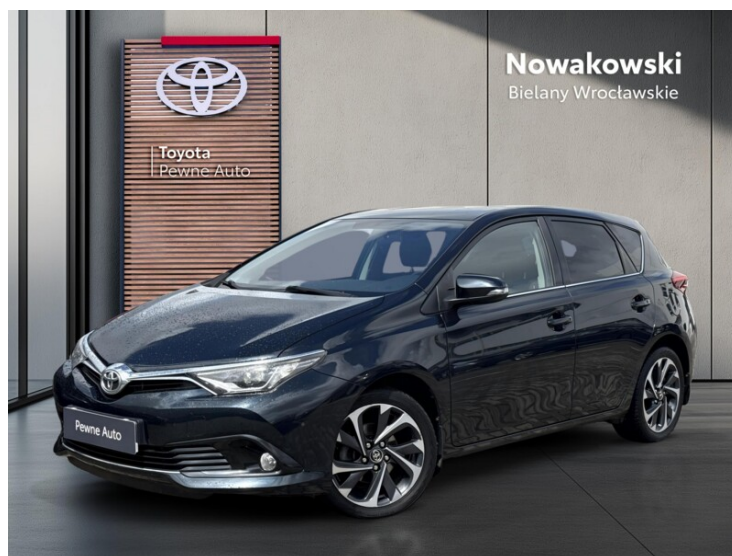

## DILER

TOYOTA Bielany Nowakowski Sp z o.o.  
Bielany Wrocławskie, CZEKOLADOWA

www.uzywane.toyotanowakowski.pl

717186988

pewneauto@toyotanowakowski.pl

Poniedziałek - Piątek: 09:00-19:00  
Sobota: 09:00-15:00