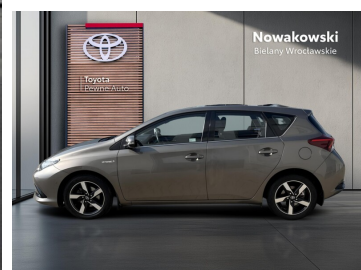

Toyota
Pewne Auto

Nowakowski
Bielany Wrocławskie

KiNTO

Kup używany samochód w autoryzowanym salonie

- Sprawdzona i pewna historia pojazdu.
- Elastyczne formy finansowania.
- Gwarancja relax aż do 185 000 km lub 10 lat.

uzywane.toyotanowakowski.pl

Toyota Auris

Hybrid 135 Premium| Automat

59 900 zł brutto

WYPOSAŻENIE

BEZPIECZEŃSTWO

ABS, Asystent pasa ruchu, Czujnik deszczu, Czujnik zmierzchu, Isofix, Kurtyny powietrzne, Poduszka powietrzna chroniąca kolana, Poduszka powietrzna kierowcy, Poduszka powietrzna pasażera, Poduszki boczne przednie, Poduszki boczne tylne, Światła do jazdy dziennej, Światła przeciwmgielne, Boczna poduszka powietrzna kierowcy

POJEMNOŚĆ
1 798 cm³

ROK PRODUKCJI
2016

DATA PIERWSZEJ
REJESTRACJI
2017-04-10

PRZEBIEG
98 031 km

MOC
99 KM

RODZAJ NADWOZIA
Hatchback

RODZAJ PALIWA
Hybryda

KOLOR NADWOZIA
Brązowy Metalik