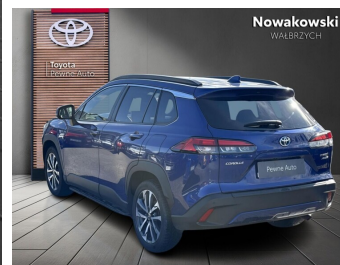

Nowakowski
WAŁBRZYCH

Toyota Corolla Cross

2.0 Hybrid Premiere Edition AWD + Skyview + jbl

KINTO UŻYWANE
dla Firmy

1 522 zł
netto / mies.

KINTO UŻYWANE
dla Ciebie

-
brutto / mies.

142 900 zł brutto

KINTO

Okres finansowania 36 mies.
Wpłata własna 15%
Limit 15 000 km