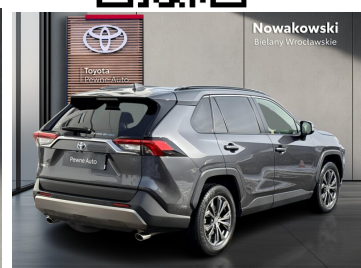

Toyota  
Pewne Auto

Nowakowski  
Bielany Wrocławskie

KiNTO

Kup używany samochód w autoryzowanym salonie

- Sprawdzona i pewna historia pojazdu.
- Elastyczne formy finansowania.
- Gwarancja relax aż do 185 000 km lub 10 lat.

# Toyota RAV4