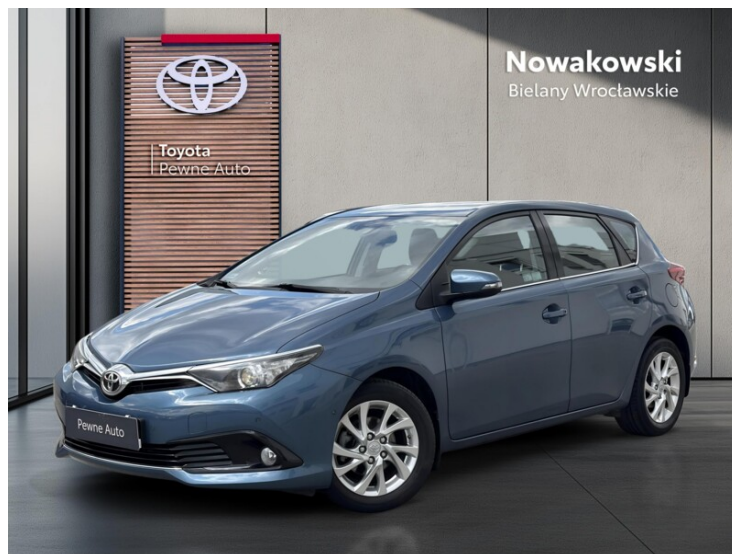

 Nowakowski
Bielany Wrocławskie

KiNTO

Kup używany samochód w autoryzowanym salonie

-  Sprawdzona i pewna historia pojazdu.
-  Elastyczne formy finansowania.
-  Gwarancja relax aż do 185 000 km lub 10 lat.

KONTAKT Z DORADCĄ

Dział samochodów używanych TOYOTA Bielany Nowakowski

+48 71 71 86 988

uzywane@toyotanowakowski.pl

DILER

TOYOTA Bielany Nowakowski Sp z o.o.
Bielany Wrocławskie, CZEKOLADOWA

www.uzywane.toyotanowakowski.pl

717186988

pewneauto@toyotanowakowski.pl

Poniedziałek - Piątek: 09:00-19:00
Sobota: 09:00-15:00

CHARAKTERYSTYKA POJAZDU

POJEMNOŚĆ
1 598 cm³

ROK PRODUKCJI
2017

DATA PIERWSZEJ
REJESTRACJI
2018-03-02

PRZEBIEG
88 500 km