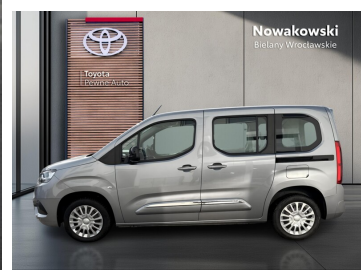

Toyota
Pewne Auto

Nowakowski
Bielany Wrocławskie

KiNTO

Kup używany samochód w autoryzowanym salonie

- Sprawdzona i pewna historia pojazdu.
- Elastyczne formy finansowania.
- Gwarancja relax aż do 185 000 km lub 10 lat.

uzywane.toyotanowakowski.pl

Toyota PROACE CITY VERSO

1.5 D-4D Business

KiNTO UŻYWANE
dla Firmy

666 zł
netto / mies.

KiNTO UŻYWANE
dla Ciebie

—
brutto / mies.

62 900 zł brutto