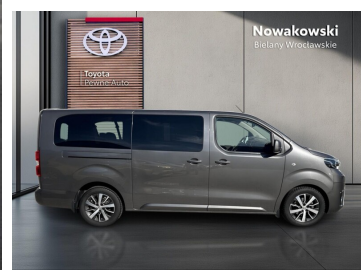

Toyota
Pewne Auto

Nowakowski
Bielany Wrocławskie

K^INTO

Kup używany samochód w autoryzowanym salonie

- Sprawdzona i pewna historia pojazdu.
- Elastyczne formy finansowania.
- Gwarancja relax aż do 185 000 km lub 10 lat.

uzywane.toyotanowakowski.pl

Toyota PROACE VERSO

2.0 D4-D Long Family + Comfort | automat 177
KM | 8 osobowy

K^INTO UŻYWANE
dla Firmy

1 691 zł
netto / mies.

K^INTO UŻYWANE
dla Ciebie

–
brutto / mies.

145 900 zł brutto