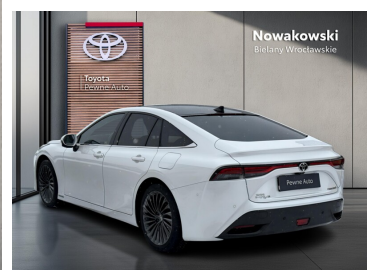

Toyota
Pewne Auto

Toyota Mirai

Executive + VIP + dach panoramiczny + JBL |
automat WODÓR

KINTO UŻYWANE
dla Firmy

1 902 zł
netto / mies.

KINTO UŻYWANE
dla Ciebie

2 338 zł
brutto / mies.

128 900 zł brutto