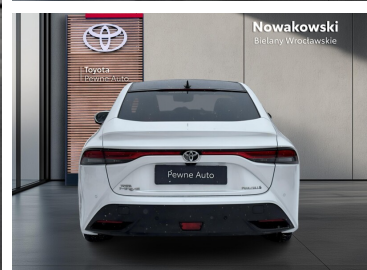

Toyota
Pewne Auto

Toyota Mirai

Executive + VIP + dach panoramiczny + JBL |
automat WODÓR

KINTO UŻYWANE
dla Firmy

1 902 zł
netto / mies.

KINTO UŻYWANE
dla Ciebie

2 338 zł
brutto / mies.

128 900 zł brutto