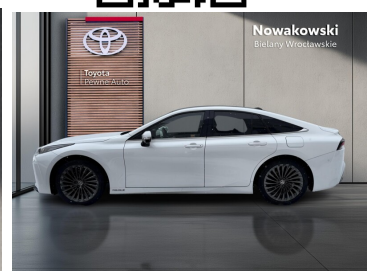

Toyota
Pewne Auto

Toyota Mirai

Executive + VIP + dach panoramiczny + JBL |
automat WODÓR

KINTO UŻYWANE
dla Firmy

1 902 zł
netto / mies.

KINTO UŻYWANE
dla Ciebie

2 338 zł
brutto / mies.

128 900 zł brutto