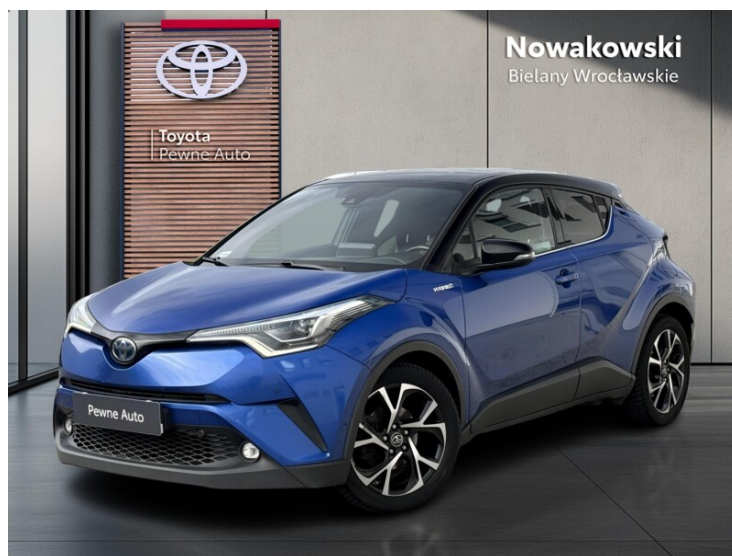

# Toyota C-HR

## DILER

TOYOTA Bielany Nowakowski Sp z o.o.  
Bielany Wrocławskie, CZEKOLADOWA

www.uzywane.toyotanowakowski.pl

717186988

pewneauto@toyotanowakowski.pl

Poniedziałek - Piątek: 09:00-19:00  
Sobota: 09:00-15:00