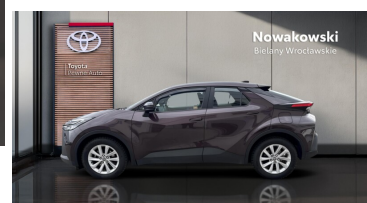

Toyota C-HR

1.8 Hybrid Comfort I Automat

KINTO ONE Leasing Używane

Okres finansowania: 36

Wpłata własna: 15

107 900 zł brutto

od **917/mies.**