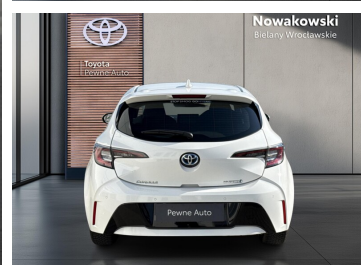

Toyota
Pewne Auto

Toyota Corolla

1.8 Hybrid Comfort+ Tech| Automat

79 900 zł brutto

WYPOSAŻENIE

BEZPIECZEŃSTWO

ABS, ASR (kontrola trakcji), Asystent pasa ruchu, Czujnik deszczu, Czujnik zmierzchu, ESP (stabilizacja toru jazdy), Isofix, Kurtyny powietrzne, Poduszka powietrzna chroniąca kolana, Poduszka powietrzna kierowcy, Poduszka powietrzna pasażera, Poduszki boczne przednie, Światła LED, Światła do jazdy dziennej, Światła przeciwmgielne, Elektroniczna kontrola ciśnienia w oponach

KOMFORT

Bluetooth, Czujniki parkowania przednie, Czujniki parkowania tylne, Elektryczne szyby przednie, Elektryczne szyby tylne, Elektrycznie ustawiane lusterka, Gniazdo USB, Kamera cofania, Podgrzewane lusterka boczne, Podgrzewane przednie siedzenia, Tempomat aktywny, Wielofunkcyjna kierownica, Wspomaganie kierownicy, Dźwignia zmiany biegów wykończona skórą, Kierownica skórzana, Podgrzewany fotel pasażera, Felgi aluminiowe 16, Podłokietniki - przód, Ekran dotykowy

Bielany Wrocławskie, CZEKOLADOWA

www.uzywane.toyotanowakowski.pl

717186988

pewneauto@toyotanowakowski.pl

Poniedziałek - Piątek: 09:00-19:00
Sobota: 09:00-15:00

CHARAKTERYSTYKA POJAZDU

POJEMNOŚĆ
1 798 cm³

ROK PRODUKCJI
2021