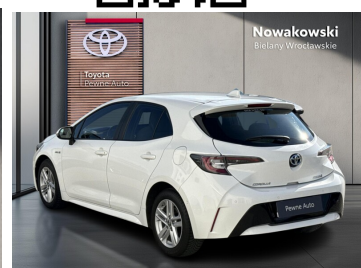

Toyota
Pewne Auto

Toyota Corolla

1.8 Hybrid Comfort+ Tech| Automat

79 900 zł brutto

WYPOSAŻENIE

BEZPIECZEŃSTWO

ABS, ASR (kontrola trakcji), Asystent pasa ruchu, Czujnik deszczu, Czujnik zmierzchu, ESP (stabilizacja toru jazdy), Isofix, Kurtyny powietrzne, Poduszka powietrzna chroniąca kolana, Poduszka powietrzna kierowcy, Poduszka powietrzna pasażera, Poduszki boczne przednie, Światła LED, Światła do jazdy dziennej, Światła przeciwmgielne, Elektroniczna kontrola ciśnienia w oponach

KOMFORT

Bluetooth, Czujniki parkowania przednie, Czujniki parkowania tylne, Elektryczne szyby przednie, Elektryczne szyby tylne, Elektrycznie ustawiane lusterka, Gniazdo USB, Kamera cofania, Podgrzewane lusterka boczne, Podgrzewane przednie siedzenia, Tempomat aktywny, Wielofunkcyjna kierownica, Wspomaganie kierownicy, Dźwignia zmiany biegów wykończona skórą, Kierownica skórzana, Podgrzewany fotel pasażera, Felgi aluminiowe 16, Podłokietniki - przód, Ekran dotykowy

Bielany Wrocławskie, CZEKOLADOWA

www.uzywane.toyotanowakowski.pl

717186988

pewneauto@toyotanowakowski.pl

Poniedziałek - Piątek: 09:00-19:00
Sobota: 09:00-15:00

CHARAKTERYSTYKA POJAZDU

POJEMNOŚĆ
1 798 cm³

ROK PRODUKCJI
2021