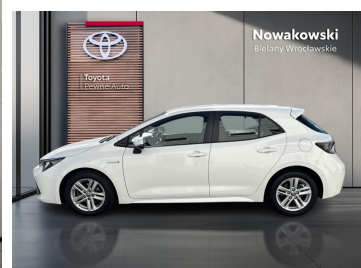

Toyota
Pewne Auto

Toyota Corolla

1.8 Hybrid Comfort+ Tech| Automat

79 900 zł brutto

WYPOSAŻENIE

BEZPIECZEŃSTWO

ABS, ASR (kontrola trakcji), Asystent pasa ruchu, Czujnik deszczu, Czujnik zmierzchu, ESP (stabilizacja toru jazdy), Isofix, Kurtyny powietrzne, Poduszka powietrzna chroniąca kolana, Poduszka powietrzna kierowcy, Poduszka powietrzna pasażera, Poduszki boczne przednie, Światła LED, Światła do jazdy dziennej, Światła przeciwmgielne, Elektroniczna kontrola ciśnienia w oponach

KOMFORT

Bluetooth, Czujniki parkowania przednie, Czujniki parkowania tylne, Elektryczne szyby przednie, Elektryczne szyby tylne, Elektrycznie ustawiane lusterka, Gniazdo USB, Kamera cofania, Podgrzewane lusterka boczne, Podgrzewane przednie siedzenia, Tempomat aktywny, Wielofunkcyjna kierownica, Wspomaganie kierownicy, Dźwignia zmiany biegów wykończona skórą, Kierownica skórzana, Podgrzewany fotel pasażera, Felgi aluminiowe 16, Podłokietniki - przód, Ekran dotykowy

Bielany Wrocławskie, CZEKOLADOWA

www.uzywane.toyotanowakowski.pl

717186988

pewneauto@toyotanowakowski.pl

Poniedziałek - Piątek: 09:00-19:00
Sobota: 09:00-15:00

CHARAKTERYSTYKA POJAZDU

POJEMNOŚĆ
1 798 cm³

ROK PRODUKCJI
2021