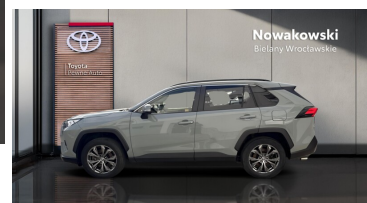

 **Nowakowski**
BIELANY WROCŁAWSKIE

KiNTO

Kup używany samochód w autoryzowanym salonie

-  Sprawdzona i pewna historia pojazdu.
-  Elastyczne formy finansowania.
-  Gwarancja relax aż do 185 000 km lub 10 lat.

uzywane.toyotanowakowski.pl

Toyota RAV4

2.5 Hybrid Comfort 4x2 + Style | automat

KiNTO UŻYWANE
dla Firmy

1 326 zł
netto / mies.

KiNTO UŻYWANE
dla Ciebie

1 630 zł
brutto / mies.

KiNTO