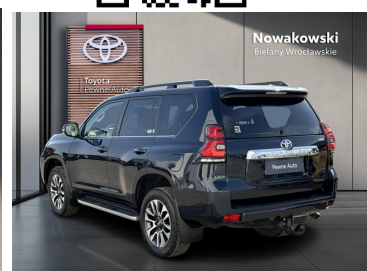

Toyota
Pewne Auto

Nowakowski
Bielany Wrocławskie

KiNTO

Kup używany samochód w autoryzowanym salonie

- Sprawdzona i pewna historia pojazdu.
- Elastyczne formy finansowania.
- Gwarancja relax aż do 185 000 km lub 10 lat.

uzywane.toyotanowakowski.pl

Toyota Land Cruiser

LC 2.8 D-4D Invincible 4x4 | automat

KiNTO UŻYWANE
dla Firmy

3 165 zł
netto / mies.

KiNTO UŻYWANE
dla Ciebie

3 891 zł
brutto / mies.

278 000 zł brutto