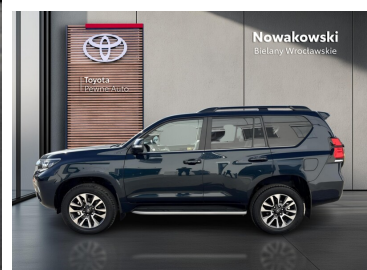

Toyota
Pewne Auto

Nowakowski
Bielany Wrocławskie

KiNTO

Kup używany samochód w autoryzowanym salonie

- Sprawdzona i pewna historia pojazdu.
- Elastyczne formy finansowania.
- Gwarancja relax aż do 185 000 km lub 10 lat.

uzywane.toyotanowakowski.pl

Toyota Land Cruiser

LC 2.8 D-4D Invincible 4x4 | automat

KiNTO UŻYWANE
dla Firmy

3 165 zł
netto / mies.

KiNTO UŻYWANE
dla Ciebie

3 891 zł
brutto / mies.

278 000 zł brutto