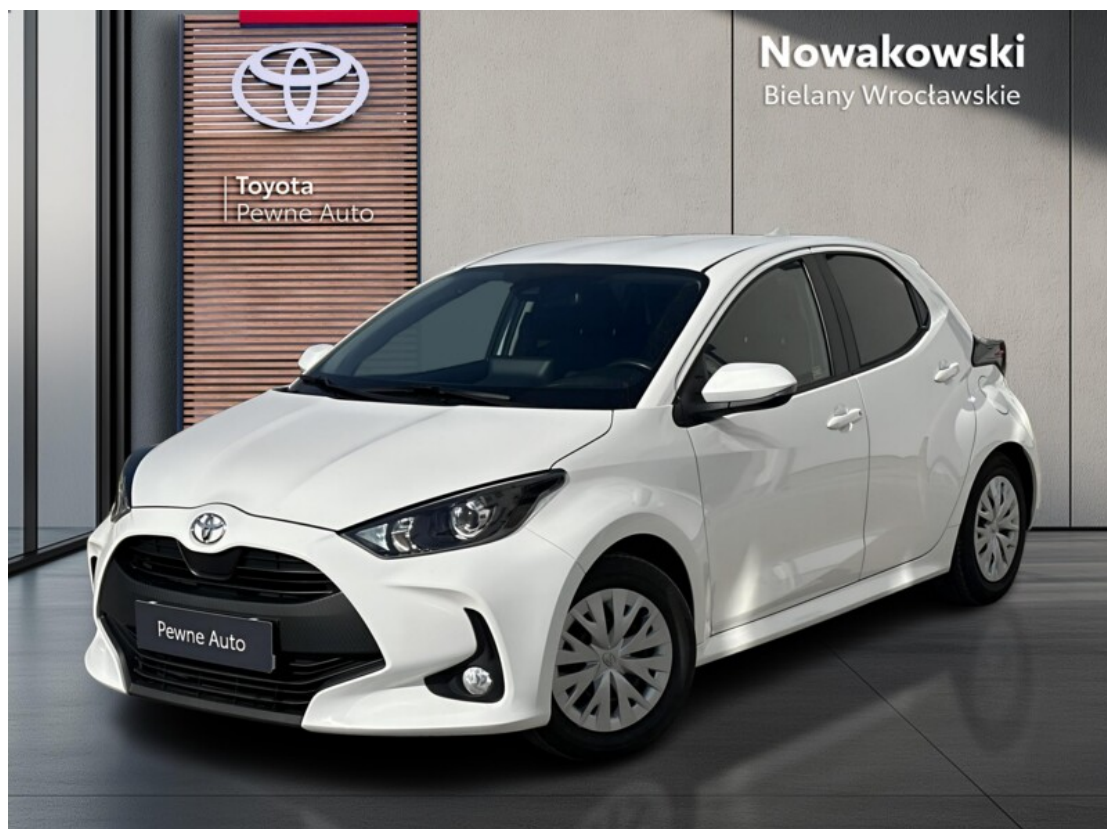

Toyota
Pewne Auto

Nowakowski
Bielany Wrocławskie

KiNTO

Kup używany samochód w autoryzowanym salonie

- Sprawdzona i pewna historia pojazdu.
- Elastyczne formy finansowania.
- Gwarancja relax aż do 185 000 km lub 10 lat.

uzywane.toyotanowakowski.pl