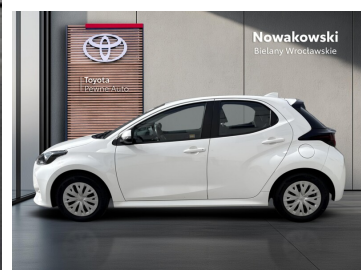

 Nowakowski
Bielany Wrocławskie

KiNTO

Kup używany samochód w autoryzowanym salonie

-  Sprawdzona i pewna historia pojazdu.
-  Elastyczne formy finansowania.
-  Gwarancja relax aż do 185 000 km lub 10 lat.

uzywane.toyotanowakowski.pl

Toyota Yaris

Hybrid 1.5 Comfort | Automat

KiNTO UŻYWANE
dla Firmy

813 zł
netto / mies.

KiNTO UŻYWANE
dla Ciebie

—
brutto / mies.

73 900 zł brutto