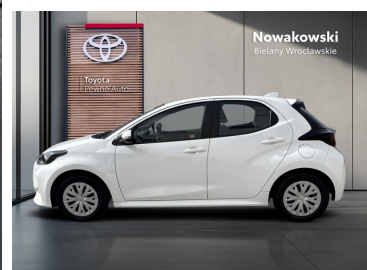

Toyota
Pewne Auto

Nowakowski
BIELANY WROCŁAWSKIE

KiNTO

Kup używany samochód w autoryzowanym salonie

- Sprawdzona i pewna historia pojazdu.
- Elastyczne formy finansowania.
- Gwarancja relax aż do 185 000 km lub 10 lat.

uzywane.toyotanowakowski.pl

Toyota Yaris

Hybrid 1.5 Comfort | Automat

KiNTO UŻYWANE
dla Firmy

831 zł
netto / mies.

KiNTO UŻYWANE
dla Ciebie

1 020 zł
brutto / mies.

74 900 zł brutto