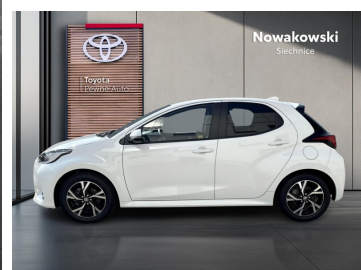

 Nowakowski  
BIEŻAN WROCŁAWSKIE

**KiNTO**

**Kup używany samochód w autoryzowanym salonie**

-  Sprawdzona i pewna historia pojazdu.
-  Elastyczne formy finansowania.
-  Gwarancja relax aż do 185 000 km lub 10 lat.

# Toyota Yaris