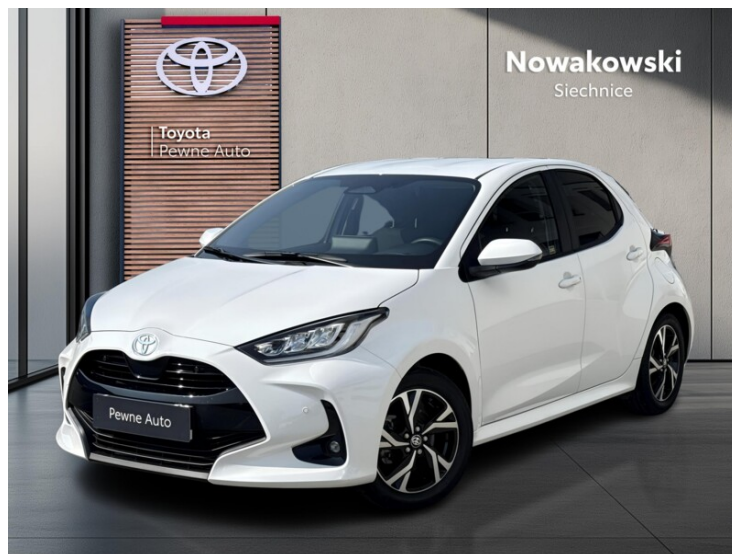

# Toyota Yaris

## DILER

TOYOTA Bielany Nowakowski Sp z o.o.

Bielany Wrocławskie, CZEKOLADOWA

www.uzywane.toyotanowakowski.pl

717186988

pewneauto@toyotanowakowski.pl

Poniedziałek - Piątek: 09:00-19:00

Sobota: 09:00-15:00