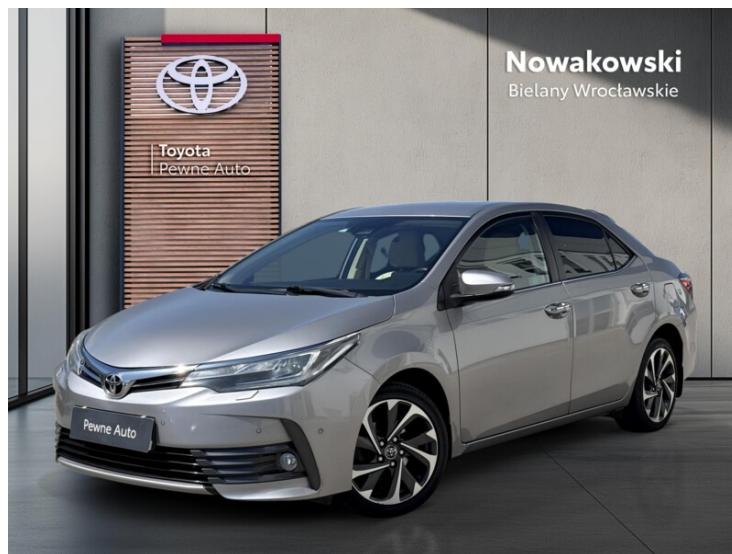

 **Nowakowski**
BIELANY WROCŁAWSKIE

KiNTO

Kup używany samochód w autoryzowanym salonie

-  Sprawdzona i pewna historia pojazdu.
-  Elastyczne formy finansowania.
-  Gwarancja relax aż do 185 000 km lub 10 lat.

uzywane.toyotanowakowski.pl

Toyota Corolla

1.6 Prestige MS EU6| Automat

Standard Leasing Używane

Okres finansowania: 36

Wpłata własna: 10

59 800 zł brutto

od **1407/mies.**

KONTAKT Z DORADCĄ

Dział samochodów używanych TOYOTA Bielany Nowakowski

+48 71 71 86 988

uzywane@toyotanowakowski.pl

DILER

TOYOTA Bielany Nowakowski Sp z o.o.

Bielany Wrocławskie, CZEKOLADOWA

www.uzywane.toyotanowakowski.pl

717186988

pewneauto@toyotanowakowski.pl

Poniedziałek - Piątek: 09:00-19:00
Sobota: 09:00-15:00

CHARAKTERYSTYKA POJAZDU

POJEMNOŚĆ
1 598 cm³

ROK PRODUKCJI
2018

DATA PIERWSZEJ
REJESTRACJI
2018-06-07

PRZEBIEG
117 247 km