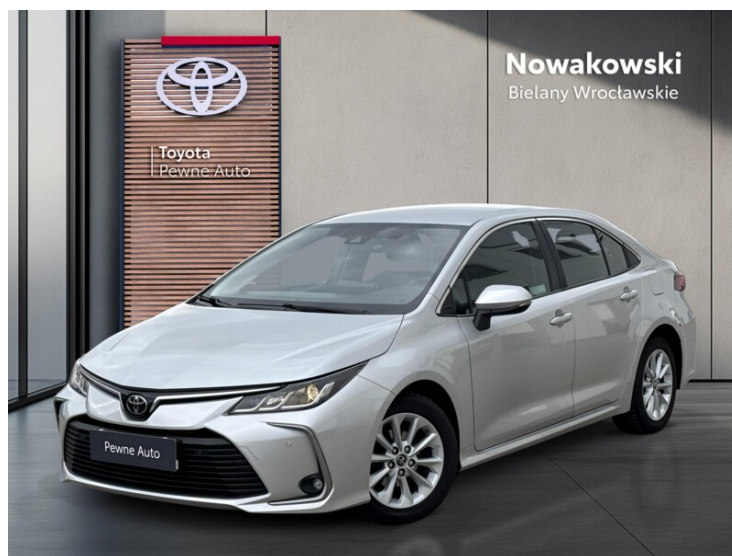

INNE

Elektryczny hamulec postojowy

KONTAKT Z DORADCĄ

Dział samochodów używanych TOYOTA Bielany Nowakowski

+48 71 71 86 988

uzywane@toyotanowakowski.pl

DILER

TOYOTA Bielany Nowakowski Sp z o.o.

Bielany Wrocławskie, CZEKOLADOWA

www.uzywane.toyotanowakowski.pl

717186988

pewneauto@toyotanowakowski.pl

Poniedziałek - Piątek: 09:00-19:00
Sobota: 09:00-15:00

CHARAKTERYSTYKA POJAZDU

POJEMNOŚĆ
1 598 cm³

ROK PRODUKCJI
2019

DATA PIERWSZEJ
REJESTRACJI
2019-05-21

PRZEBIEG
168 791 km

MOC
132 KM

RODZAJ NADWOZIA
Sedan

RODZAJ PALIWA
Benzyna

KOLOR NADWOZIA
Srebrny

SKRZYNIA BIEGÓW
Manualna

LICZBA DRZWI/MIEJSC
4/5