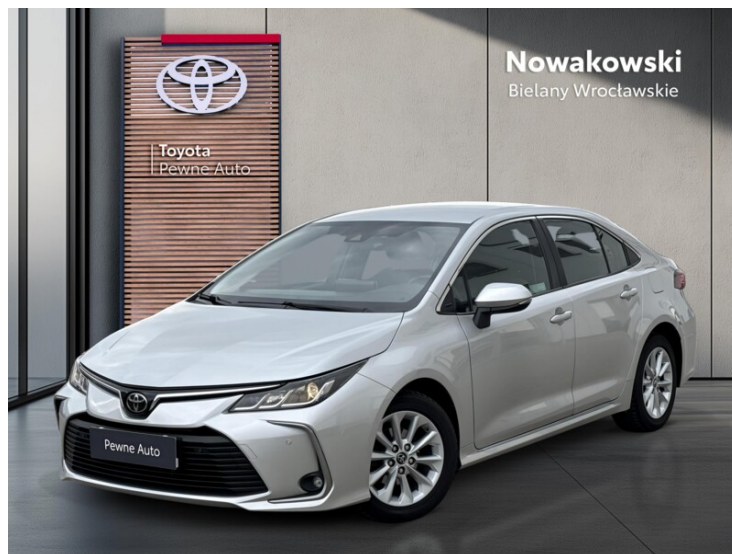

INNE

Elektryczny hamulec postojowy

KONTAKT Z DORADCĄ

Dział samochodów używanych TOYOTA Bielany Nowakowski

+48 71 71 86 988

uzywane@toyotanowakowski.pl

DILER

TOYOTA Bielany Nowakowski Sp z o.o.

Bielany Wrocławskie, CZEKOLADOWA

www.uzywane.toyotanowakowski.pl

717186988

pewneauto@toyotanowakowski.pl

Poniedziałek - Piątek: 09:00-19:00
Sobota: 09:00-15:00

CHARAKTERYSTYKA POJAZDU

POJEMNOŚĆ
1 598 cm³

ROK PRODUKCJI
2019

DATA PIERWSZEJ
REJESTRACJI
2019-05-21

PRZEBIEG
168 791 km

MOC
132 KM

RODZAJ NADWOZIA
Sedan

RODZAJ PALIWA
Benzyna

KOLOR NADWOZIA
Srebrny

SKRZYNIA BIEGÓW
Manualna

LICZBA DRZWI/MIEJSC
4/5