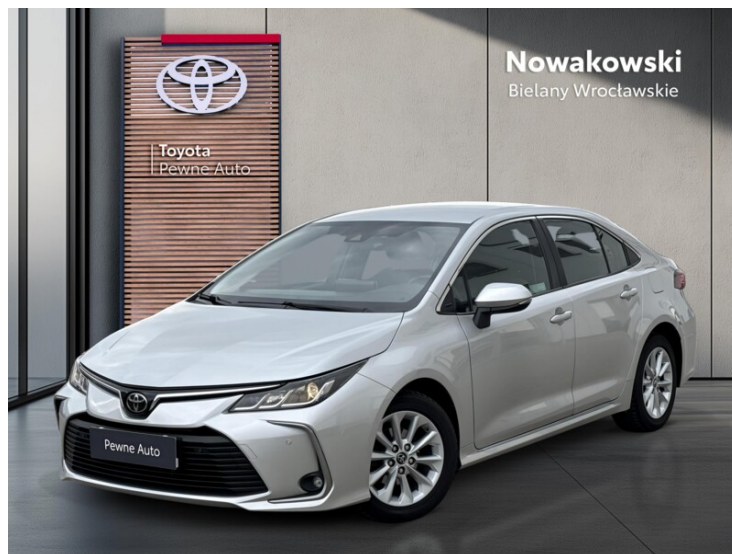

WYPOSAŻENIE

BEZPIECZEŃSTWO

ABS, ASR (kontrola trakcji), Asystent pasa ruchu, Czujnik deszczu, Czujnik zmierzchu, ESP (stabilizacja toru jazdy), Isofix, Kurtyny powietrzne, Ogranicznik prędkości, Poduszka powietrzna kierowcy, Poduszka powietrzna pasażera, Poduszki boczne przednie, Światła do jazdy dziennej, Światła przeciwmgielne, Elektroniczna kontrola ciśnienia w oponach

KOMFORT

Bluetooth, Czujniki parkowania tylne, Elektryczne szyby przednie, Elektryczne szyby tylne, Elektrycznie ustawiane lusterka, Gniazdo USB, Kamera cofania, Klimatyzacja automatyczna, Podgrzewane lusterka boczne, Podgrzewane przednie siedzenia, Tempomat aktywny, Wielofunkcyjna kierownica, Wspomaganie kierownicy, Kierownica skórzana, Podgrzewany fotel pasażera, Felgi aluminiowe 16, Podłokietniki - przód, Podłokietniki - tył

INNE

Elektryczny hamulec postojowy

KONTAKT Z DORADCĄ

Dział samochodów używanych TOYOTA Bielany Nowakowski

+48 71 71 86 988

uzywane@toyotanowakowski.pl

DILER

TOYOTA Bielany Nowakowski Sp z o.o.

Bielany Wrocławskie, CZEKOLADOWA

www.uzywane.toyotanowakowski.pl

717186988

pewneauto@toyotanowakowski.pl

Poniedziałek - Piątek: 09:00-19:00
Sobota: 09:00-15:00

CHARAKTERYSTYKA POJAZDU

POJEMNOŚĆ
1 598 cm³

ROK PRODUKCJI
2019

DATA PIERWSZEJ
REJESTRACJI
2019-05-21

PRZEBIEG
168 791 km

MOC
132 KM

RODZAJ NADWOZIA
Sedan

RODZAJ PALIWA
Benzyna

KOLOR NADWOZIA
Srebrny

SKRZYNIA BIEGÓW
Manualna

LICZBA DRZWI/MIEJSC
4/5

NR SYSTEMOWY
#383379

VIN/NUMER
REJESTRACYJNY
NMTBE3BE50R013018/
DST18272

Sprawdzony stan techniczny

Udokumentowana historia auta