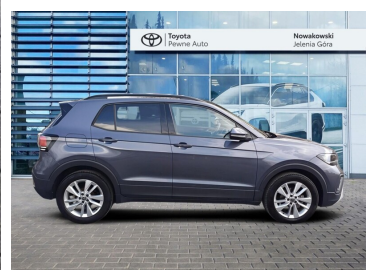

Toyota
Pewne Auto

Volkswagen T-Cross

1.0 TSI Life DSG

80 900 zł brutto

WYPOSAŻENIE

BEZPIECZEŃSTWO

ABS, ASR (kontrola trakcji), Czujnik deszczu, Czujnik zmierzchu, ESP (stabilizacja toru jazdy), Isofix, Kurtyny powietrzne, Poduszka powietrzna kierowcy, Poduszka powietrzna pasażera, Poduszki boczne przednie, Światła LED, Światła do jazdy dziennej, Elektroniczna kontrola ciśnienia w oponach, Lampy tylne w technologii LED, Boczna poduszka powietrzna kierowcy, System powiadamiania o wypadku, Kontrola odległości

KOMFORT

Asystent parkowania, Bluetooth, Czujniki parkowania przednie, Czujniki parkowania tylne, Elektryczne szyby przednie, Elektryczne szyby tylne, Elektrycznie ustawiane lusterka, Gniazdo USB, Kamera cofania, Klimatyzacja manualna, Łopatki zmiany biegów, Podgrzewane lusterka boczne, Przyciemniane szyby, Tempomat aktywny, Wielofunkcyjna kierownica, Wspomaganie kierownicy, Dźwignia zmiany biegów wykończona skórą, Kierownica skórzana, Felgi aluminiowe 17, Podłokietniki - przód, Zestaw głośnomówiący, Ekran dotykowy

INNE

Interfejs Android Auto, Interfejs Apple CarPlay, RSA - System rozpoznawania znaków drogowych, Uruchamianie silnika bez użycia kluczyków

KONTAKT Z DORADCĄ

Toyota Wałbrzych Nowakowski oddział Jelenia Góra .