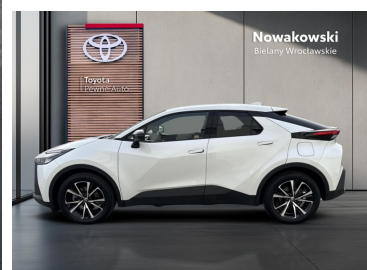

Toyota
Pewne Auto

Nowakowski
Bielany Wrocławskie

KiNTO

Kup używany samochód w autoryzowanym salonie

- Sprawdzona i pewna historia pojazdu.
- Elastyczne formy finansowania.
- Gwarancja relax aż do 185 000 km lub 10 lat.

uzywane.toyotanowakowski.pl

Toyota C-HR

2.0 PHEV Style - Plug In| Automat

KiNTO UŻYWANE
dla Firmy

1 399 zł
netto / mies.

KiNTO UŻYWANE
dla Ciebie

–
brutto / mies.

153 900 zł brutto