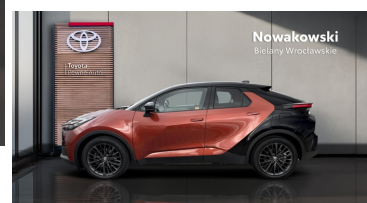

 **Nowakowski**
BIELANY WROCŁAWSKIE

KiNTO

Kup używany samochód w autoryzowanym salonie

-  Sprawdzona i pewna historia pojazdu.
-  Elastyczne formy finansowania.
-  Gwarancja relax aż do 185 000 km lub 10 lat.

uzywane.toyotanowakowski.pl

Toyota C-HR

2.0 PHEV Hybrid Dynamic Force Tokyo Edition |
automat Plug-in 223 KM

KINTO UŻYWANE
dla Firmy

1 529 zł
netto / mies.

KINTO UŻYWANE
dla Ciebie

1 879 zł
brutto / mies.

KiNTO