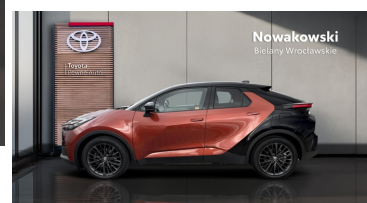

 **Nowakowski**
Bielany Wrocławskie

KiNTO

Kup używany samochód w autoryzowanym salonie

-  Sprawdzona i pewna historia pojazdu.
-  Elastyczne formy finansowania.
-  Gwarancja relax aż do 185 000 km lub 10 lat.

uzywane.toyotanowakowski.pl

Toyota C-HR

2.0 PHEV Hybrid Dynamic Force Tokyo Edition |
automat Plug-in 223 KM

KINTO UŻYWANE
dla Firmy

1 495 zł
netto / mies.

KINTO UŻYWANE
dla Ciebie

-
brutto / mies.

167 800 zł brutto