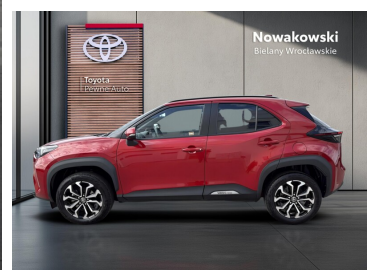

 Nowakowski
Bielany Wrocławskie

KiNTO

Kup używany samochód w autoryzowanym salonie

-  Sprawdzona i pewna historia pojazdu.
-  Elastyczne formy finansowania.
-  Gwarancja relax aż do 185 000 km lub 10 lat.

uzywane.toyotanowakowski.pl

Toyota Yaris Cross

STYLE 130 KM | Automat

KINTO UŻYWANE
dla Firmy

975 zł
netto / mies.

KINTO UŻYWANE
dla Ciebie

–
brutto / mies.

114 900 zł brutto