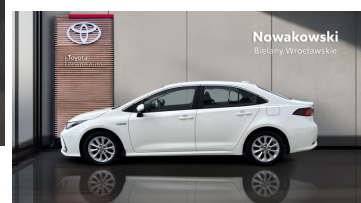

 Nowakowski
BIELANY WROCŁAWSKIE

KiNTO

Kup używany samochód w autoryzowanym salonie

-  Sprawdzona i pewna historia pojazdu.
-  Elastyczne formy finansowania.
-  Gwarancja relax aż do 185 000 km lub 10 lat.

uzywane.toyotanowakowski.pl

Toyota Corolla

1.8 Hybrid Comfort I Automat

KINTO UŻYWANE
dla Firmy

924 zł
netto / mies.

KINTO UŻYWANE
dla Ciebie

1 134 zł
brutto / mies.

77 900 zł brutto