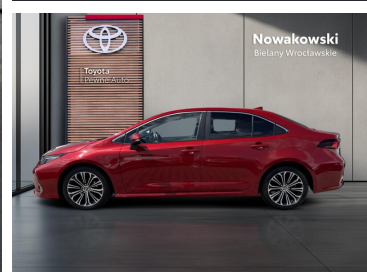

Toyota
Pewne Auto

Toyota Corolla

1.6 Comfort Style + Tech

KINTO UŻYWANE
dla Firmy

1 322 zł
netto / mies.

KINTO UŻYWANE
dla Ciebie

–
brutto / mies.

79 900 zł brutto