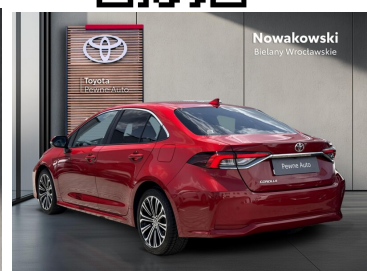

Toyota
Pewne Auto

Toyota Corolla

1.6 Comfort Style + Tech

KINTO UŻYWANE
dla Firmy

1 322 zł
netto / mies.

KINTO UŻYWANE
dla Ciebie

–
brutto / mies.

79 900 zł brutto