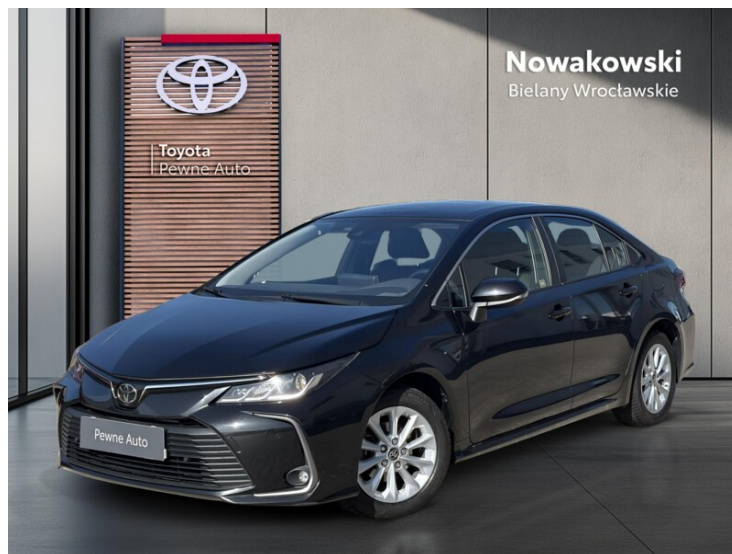

Toyota
Pewne Auto

Toyota Corolla

1.5 Comfort MS

KINTO UŻYWANE
dla Firmy

798 zł
netto / mies.

KINTO UŻYWANE
dla Ciebie

980 zł
brutto / mies.

KINTO

Okres finansowania 36 mies.
Wpłata własna 15%
Limit 15 000 km

67 900 zł brutto

KONTAKT Z DORADCĄ

Dział samochodów używanych TOYOTA Bielany Nowakowski

☎ +48 71 71 86 988

@ uzywane@toyotanowakowski.pl

DILER

TOYOTA Bielany Nowakowski Sp z o.o.
Bielany Wrocławskie, CZEKOLADOWA

💻 www.uzywane.toyotanowakowski.pl

☎ 717186988

@ pewneauto@toyotanowakowski.pl

🕒 Poniedziałek - Piątek: 09:00-19:00
Sobota: 09:00-15:00

CHARAKTERYSTYKA POJAZDU

POJEMNOŚĆ
1 490 cm³

ROK PRODUKCJI
2022

DATA PIERWSZEJ
REJESTRACJI
2022-09-01

PRZEBIEG
68 070 km

MOC
121 KM

RODZAJ NADWOZIA
Sedan

RODZAJ PALIWA
Benzyna

KOLOR NADWOZIA
Czarny

SKRZYNIA BIEGÓW
Manualna

LICZBA DRZWI/MIEJSC
4/5

NR SYSTEMOWY
#387135