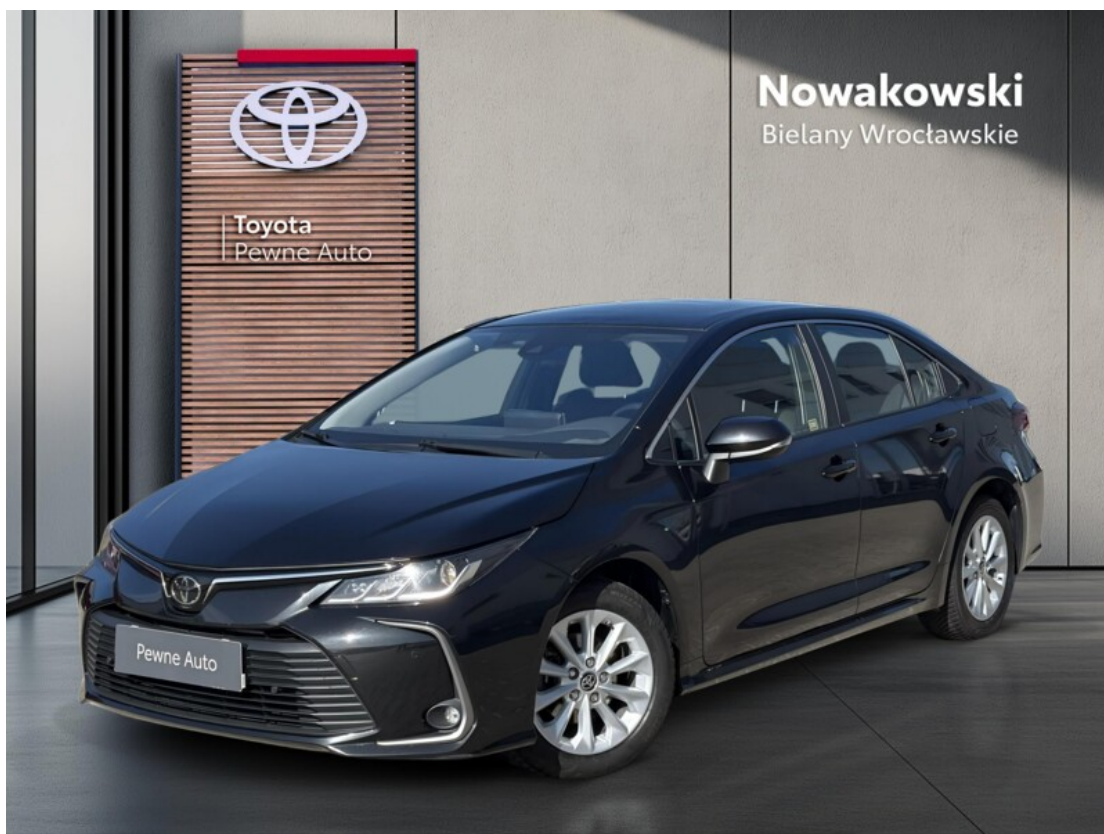

Toyota
Pewne Auto

Toyota Corolla

1.5 Comfort MS

KINTO UŻYWANE
dla Firmy

798 zł
netto / mies.

KINTO UŻYWANE
dla Ciebie

980 zł
brutto / mies.

KINTO

Okres finansowania 36 mies.
Wpłata własna 15%
Limit 15 000 km

67 900 zł brutto

KONTAKT Z DORADCĄ

Dział samochodów używanych TOYOTA Bielany Nowakowski

☎ +48 71 71 86 988

@ uzywane@toyotanowakowski.pl

DILER

TOYOTA Bielany Nowakowski Sp z o.o.
Bielany Wrocławskie, CZEKOLADOWA

💻 www.uzywane.toyotanowakowski.pl

☎ 717186988

@ pewneauto@toyotanowakowski.pl

🕒 Poniedziałek - Piątek: 09:00-19:00
Sobota: 09:00-15:00

CHARAKTERYSTYKA POJAZDU

POJEMNOŚĆ
1 490 cm³

ROK PRODUKCJI
2022

DATA PIERWSZEJ
REJESTRACJI
2022-09-01

PRZEBIEG
68 070 km

MOC
121 KM

RODZAJ NADWOZIA
Sedan

RODZAJ PALIWA
Benzyna

KOLOR NADWOZIA
Czarny

SKRZYNIA BIEGÓW
Manualna

LICZBA DRZWI/MIEJSC
4/5

NR SYSTEMOWY
#387135