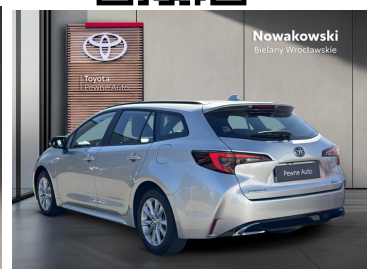

Toyota
Pewne Auto

Toyota Corolla

1.8 Hybrid Comfort I Automat

KINTO UŻYWANE
dla Firmy

958 zł
netto / mies.

KINTO UŻYWANE
dla Ciebie

—
brutto / mies.

109 900 zł brutto