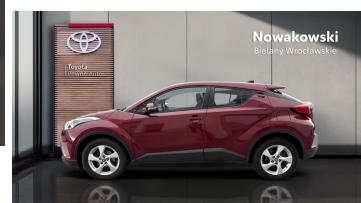

Toyota C-HR

1.2 T GPF Premium

Standard Leasing Używane

Okres finansowania: 36

Wpłata własna: 10

69 900 zł brutto

od 1641/mies.

Standard Leasing - umowy leasingu operacyjnego, została oparta na założeniu: cena pojazdu 69 900,00 zł brutto, opłata wstępna 10% i wykup 1%, okres leasingu 36 miesięcy. W przypadku zmiany parametrów, kwota rat może ulec zmianie. Wymóg zawarcia dodatkowej umowy ubezpieczenia autocasco (AC) i z tytułu kradzieży (KR) dla leasingowanego pojazdu. Materiał nie stanowi oferty w rozumieniu Kodeksu cywilnego, ma charakter wyłącznie informacyjny i przeznaczony jest wyłącznie dla przedsiębiorców. Zgoda na udzielenie leasingu jest uzależniona od zdolności finansowej klienta ustalonej zgodnie z procedurami Leasingodawcy. Finansującym jest Toyota Leasing Polska Sp. z o.o. z siedzibą w Warszawie. Szczegóły u Dilerów marki Toyota.