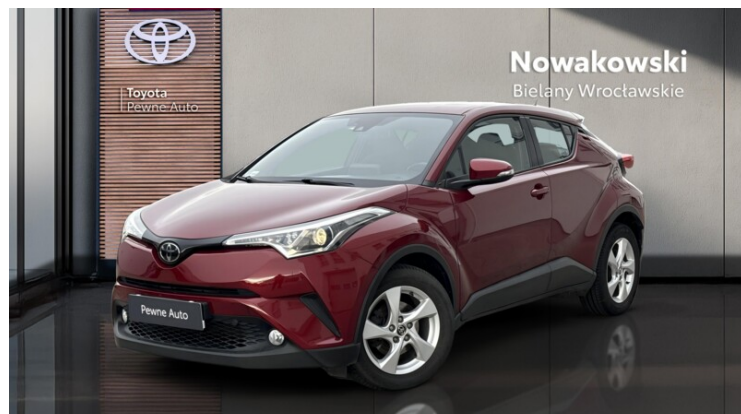

 **Nowakowski**
BIELANY WROCŁAWSKIE

KiNTO

Kup używany samochód w autoryzowanym salonie

-  Sprawdzona i pewna historia pojazdu.
-  Elastyczne formy finansowania.
-  Gwarancja relax aż do 185 000 km lub 10 lat.

DILER

TOYOTA Bielany Nowakowski Sp z o.o.

Bielany Wrocławskie, CZEKOLADOWA

www.uzywane.toyotanowakowski.pl

717186988

pewneauto@toyotanowakowski.pl

Poniedziałek - Piątek: 09:00-19:00
Sobota: 09:00-15:00

CHARAKTERYSTYKA POJAZDU