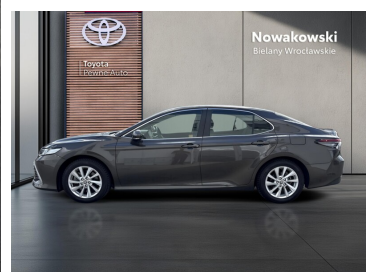

 Nowakowski
Bielany Wrocławskie

KiNTO

Kup używany samochód w autoryzowanym salonie

-  Sprawdzona i pewna historia pojazdu.
-  Elastyczne formy finansowania.
-  Gwarancja relax aż do 185 000 km lub 10 lat.

uzywane.toyotanowakowski.pl

Toyota Camry

2.5 Hybrid Comfort CVT | Automat | 218 KM |

KiNTO UŻYWANE
dla Firmy

1 042 zł
netto / mies.

KiNTO UŻYWANE
dla Ciebie

-
brutto / mies.

119 900 zł brutto