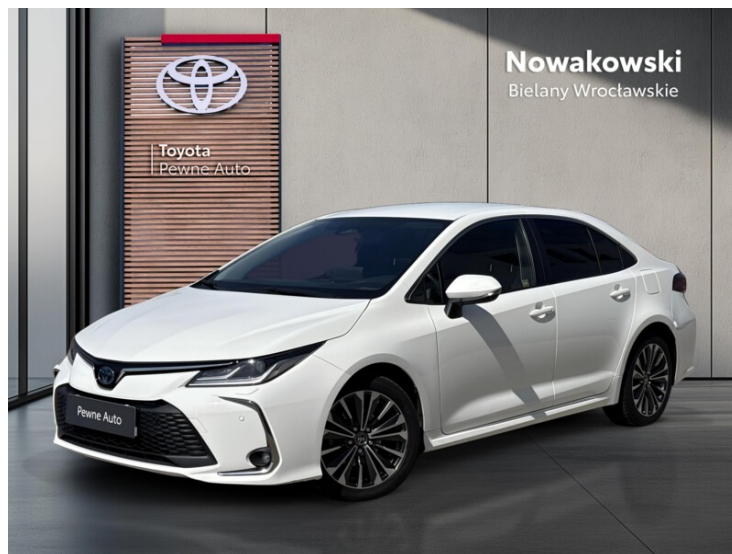

# Toyota Corolla

## DILER

TOYOTA Bielany Nowakowski Sp z o.o.

Bielany Wrocławskie, CZEKOLADOWA

www.uzywane.toyotanowakowski.pl

717186988

pewneauto@toyotanowakowski.pl

Poniedziałek - Piątek: 09:00-19:00  
Sobota: 09:00-15:00