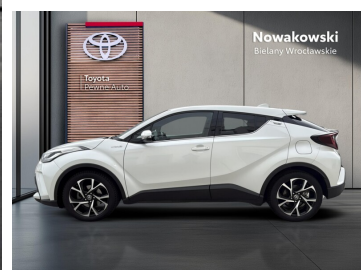

Toyota C-HR

2.0 Hybrid Style| Automat

KINTO ONE Leasing Używane

Okres finansowania: 30

Wpłata własna: 15

97 900 zł brutto

od 1244/mies.