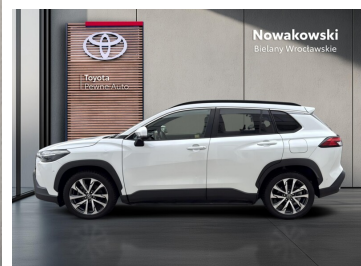

Toyota  
Pewne Auto

 Nowakowski  
Bielany Wrocławskie

**KiNTO**

Kup używany samochód w autoryzowanym salonie

-  Sprawdzona i pewna historia pojazdu.
-  Elastyczne formy finansowania.
-  Gwarancja relax aż do 185 000 km lub 10 lat.

# Toyota Corolla Cross