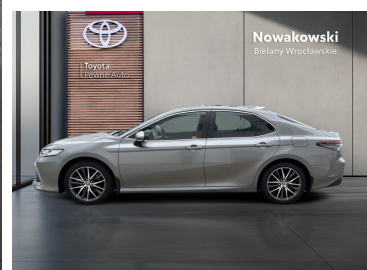

 Nowakowski
Bielany Wrocławskie

KiNTO

Kup używany samochód w autoryzowanym salonie

-  Sprawdzona i pewna historia pojazdu.
-  Elastyczne formy finansowania.
-  Gwarancja relax aż do 185 000 km lub 10 lat.

uzywane.toyotanowakowski.pl

Toyota Camry

2.5 Hybrid Prestige CVT | automat

KiNTO UŻYWANE
dla Firmy

1 157 zł
netto / mies.

KiNTO UŻYWANE
dla Ciebie

–
brutto / mies.

123 900 zł brutto