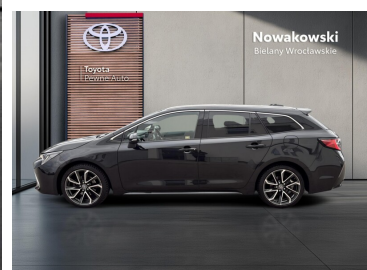

 **Nowakowski**
Bielany Wrocławskie

KiNTO

Kup używany samochód w autoryzowanym salonie

-  Sprawdzona i pewna historia pojazdu.
-  Elastyczne formy finansowania.
-  Gwarancja relax aż do 185 000 km lub 10 lat.

uzywane.toyotanowakowski.pl

Toyota Corolla

2.0 Hybrid EXECUTIVE|VIP|Skyview| Automat

KiNTO UŻYWANE
dla Firmy

1 100 zł
netto / mies.

KiNTO UŻYWANE
dla Ciebie

–
brutto / mies.

107 900 zł brutto