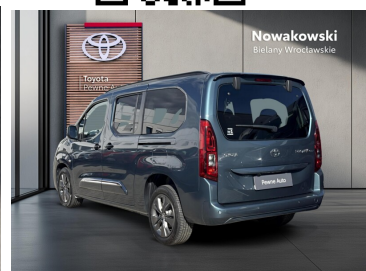

Toyota
Pewne Auto

Nowakowski
Bielany Wrocławskie

KiNTO

Kup używany samochód w autoryzowanym salonie

- Sprawdzona i pewna historia pojazdu.
- Elastyczne formy finansowania.
- Gwarancja relax aż do 185 000 km lub 10 lat.

uzywane.toyotanowakowski.pl

Toyota PROACE CITY VERSO

Family | 7 osobowy | 110 KM

KiNTO UŻYWANE
dla Firmy

1 155 zł
netto / mies.

KiNTO UŻYWANE
dla Ciebie

–
brutto / mies.

129 900 zł brutto