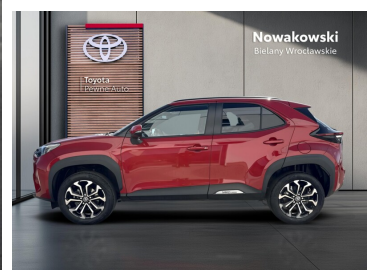

Toyota  
Pewne Auto

Nowakowski  
Bielany Wrocławskie

KiNTO

Kup używany samochód w autoryzowanym salonie

- Sprawdzona i pewna historia pojazdu.
- Elastyczne formy finansowania.
- Gwarancja relax aż do 185 000 km lub 10 lat.

# Toyota Yaris Cross