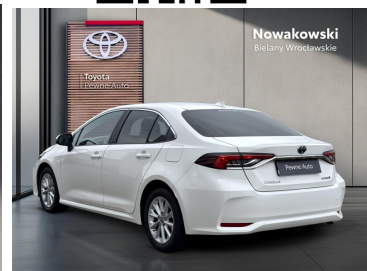

Toyota
Pewne Auto

Nowakowski
Bielany Wrocławskie

KiNTO

Kup używany samochód w autoryzowanym salonie

- Sprawdzona i pewna historia pojazdu.
- Elastyczne formy finansowania.
- Gwarancja relax aż do 185 000 km lub 10 lat.

[używane.toyotanowakowski.pl](#)

Toyota Corolla

1.8 Hybrid Comfort| Automat

KiNTO UŻYWANE
dla Firmy

1 039 zł
netto / mies.

KiNTO UŻYWANE
dla Ciebie

–
brutto / mies.

82 500 zł brutto