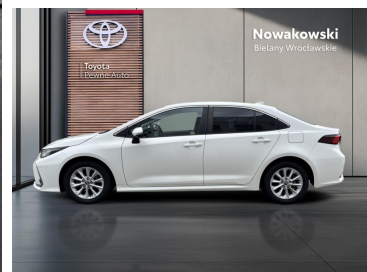

Toyota
Pewne Auto

Nowakowski
Bielany Wrocławskie

KiNTO

Kup używany samochód w autoryzowanym salonie

- Sprawdzona i pewna historia pojazdu.
- Elastyczne formy finansowania.
- Gwarancja relax aż do 185 000 km lub 10 lat.

[używane.toyotanowakowski.pl](#)

Toyota Corolla

1.8 Hybrid Comfort| Automat

KiNTO UŻYWANE
dla Firmy

1 039 zł
netto / mies.

KiNTO UŻYWANE
dla Ciebie

–
brutto / mies.

82 500 zł brutto