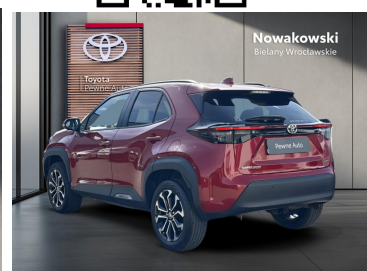

Toyota  
Pewne Auto

Nowakowski  
Bielany Wrocławskie

KiNTO

Kup używany samochód w autoryzowanym salonie

- Sprawdzona i pewna historia pojazdu.
- Elastyczne formy finansowania.
- Gwarancja relax aż do 185 000 km lub 10 lat.

# Toyota Yaris Cross

1.5 Style 130 km | Automat

**119 900 zł brutto**

Numer klucza: ZASTĘPCZY

**Toyota**  
Pewne Auto