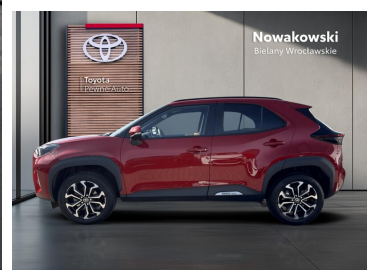

Toyota  
Pewne Auto

Nowakowski  
Bielany Wrocławskie

KiNTO

Kup używany samochód w autoryzowanym salonie

- Sprawdzona i pewna historia pojazdu.
- Elastyczne formy finansowania.
- Gwarancja relax aż do 185 000 km lub 10 lat.

# Toyota Yaris Cross

1.5 Style 130 km | Automat

**119 900 zł brutto**

Numer klucza: ZASTĘPCZY

**Toyota**  
Pewne Auto