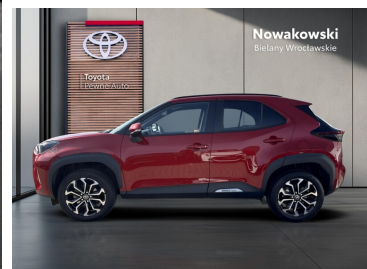

 **Nowakowski**
Bielany Wrocławskie

KiNTO

Kup używany samochód w autoryzowanym salonie

-  Sprawdzona i pewna historia pojazdu.
-  Elastyczne formy finansowania.
-  Gwarancja relax aż do 185 000 km lub 10 lat.

uzywane.toyotanowakowski.pl

Toyota Yaris Cross

1.5 Style 130 km | Automat

KiNTO UŻYWANE
dla Firmy

1 037 zł
netto / mies.

KiNTO UŻYWANE
dla Ciebie

–
brutto / mies.

117 500 zł brutto