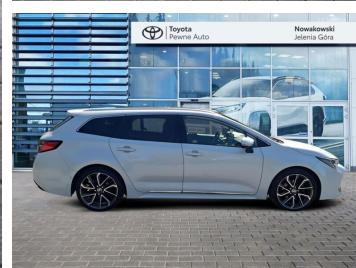

Toyota  
Pewne Auto

# Toyota Corolla

TOYOTA Corolla TS Kombi 2.0 Hybrid Executive  
| VIP | Skyview | JBL

KINTO UŻYWANE  
dla Firmy

**1 087 zł**  
netto / mies.

KINTO UŻYWANE  
dla Ciebie

**-**  
brutto / mies.

KINTO

Okres finansowania 36 mies.  
Wpłata własna 15%  
Limit 15 000 km