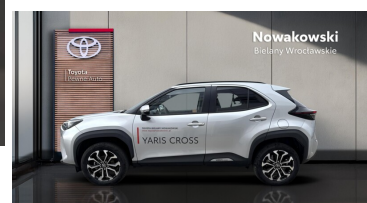

 Nowakowski  
Bielany Wrocławskie

**KiNTO**

**Kup używany samochód w autoryzowanym salonie**

-  Sprawdzona i pewna historia pojazdu.
-  Elastyczne formy finansowania.
-  Gwarancja relax aż do 185 000 km lub 10 lat.

# Toyota Yaris Cross