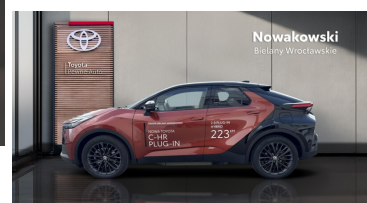

 Nowakowski
Bielany Wrocławskie

KiNTO

Kup używany samochód w autoryzowanym salonie

-  Sprawdzona i pewna historia pojazdu.
-  Elastyczne formy finansowania.
-  Gwarancja relax aż do 185 000 km lub 10 lat.

[używane.toyotanowakowski.pl](#)

Toyota C-HR

2.0 PHEV Hybrid Dynamic Force Tokyo Edition | automat Plug-in 223 KM

KiNTO UŻYWANE
dla Firmy

1 412 zł
netto / mies.

KiNTO UŻYWANE
dla Ciebie

–
brutto / mies.

KiNTO