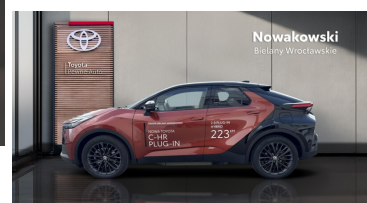

 **Nowakowski**
Bielany Wrocławskie

KiNTO

Kup używany samochód w autoryzowanym salonie

-  Sprawdzona i pewna historia pojazdu.
-  Elastyczne formy finansowania.
-  Gwarancja relax aż do 185 000 km lub 10 lat.

[używane.toyotanowakowski.pl](#)

Toyota C-HR

2.0 PHEV Hybrid Dynamic Force Tokyo Edition | automat Plug-in 223 KM

KiNTO UŻYWANE
dla Firmy

1 412 zł
netto / mies.

KiNTO UŻYWANE
dla Ciebie

–
brutto / mies.

KiNTO