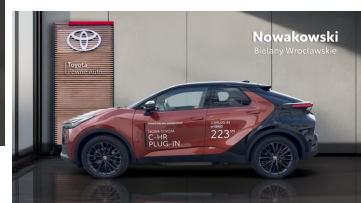

 **Nowakowski**
BIELANY WROCŁAWSKIE

KiNTO

Kup używany samochód w autoryzowanym salonie

-  Sprawdzona i pewna historia pojazdu.
-  Elastyczne formy finansowania.
-  Gwarancja relax aż do 185 000 km lub 10 lat.

uzywane.toyotanowakowski.pl

Toyota C-HR

2.0 PHEV Hybrid Dynamic Force Tokyo Edition |
automat Plug-in 223 KM

172 900 zł brutto

Numer klucza: TESTOWE

WYPOSAŻENIE

BEZPIECZEŃSTWO

ABS, ASR (kontrola trakcji), Asystent pasa ruchu, Czujnik deszczu, Czujnik zmierzchu, ESP (stabilizacja toru jazdy), Isofix, Kurtyny powietrzne, Ogranicznik prędkości, Poduszka powietrzna chroniąca kolana, Poduszka powietrzna kierowcy, Poduszka powietrzna pasażera, Poduszki boczne przednie, Światła LED, Światła do jazdy dziennej, Światła przeciwmgłowe, Elektroniczna kontrola ciśnienia w oponach, Lampy tylne w technologii LED, Poduszka kolan pasażera, System wspomagania hamowania, System powiadamiania o wypadku, System ostrzegający o możliwej kolizji, Aktywny asystent zmiany pasa ruchu, Asystent (czujnik) martwego pola