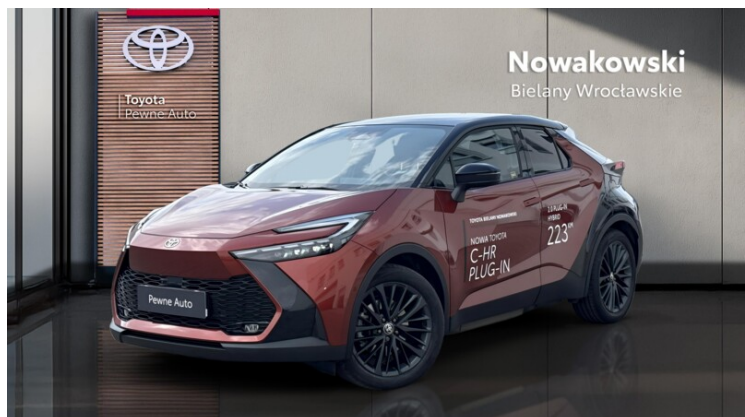

KOMFORT

Bluetooth, Czujniki parkowania przednie, Czujniki parkowania tylne, Elektryczne szyby przednie, Elektryczne szyby tylne, Elektrycznie ustawiane lusterka, Gniazdo USB, Kamera cofania, Klimatyzacja automatyczna, Nawigacja GPS, Podgrzewane lusterka boczne, Podgrzewane przednie siedzenia, Przyciemniane szyby, Tempomat, Wielofunkcyjna kierownica, Wspomaganie kierownicy, Dźwignia zmiany biegów wykończona skórą, Kierownica ogrzewana, Kierownica skórzana, Lusterka boczne składane elektrycznie, Siedzenie z pamięcią ustawienia, Tapicerka częściowo skórzana, Elektrycznie ustawiany fotel kierowcy, Felgi aluminiowe 19, Cyfrowy kluczyk, Zestaw głośnomówiący, Keyless Go, Ekran dotykowy, Głosowe sterowanie funkcjami pojazdu, Ładowanie bezprzewodowe urządzeń

INNE

Interfejs Android Auto, Interfejs Apple CarPlay, System wykrywania zmęczenia kierowcy, Uruchamianie silnika bez użycia kluczyków, Elektryczny hamulec postojowy

KONTAKT Z DORADCĄ

Dział samochodów używanych TOYOTA Bielany Nowakowski

+48 71 71 86 988

uzywane@toyotanowakowski.pl

DILER

TOYOTA Bielany Nowakowski Sp z o.o.

Bielany Wrocławskie, CZEKOLADOWA

www.uzywane.toyotanowakowski.pl

717186988

pewneauto@toyotanowakowski.pl

Poniedziałek - Piątek: 09:00-19:00

Sobota: 09:00-15:00

CHARAKTERYSTYKA POJAZDU

POJEMNOŚĆ
1 987 cm³

ROK PRODUKCJI
2025

DATA PIERWSZEJ
REJESTRACJI
2025-09-29

PRZEBIEG
2 976 km

MOC
151 KM

RODZAJ NADWOZIA
SUV

RODZAJ PALIWA
Benzyna

KOLOR NADWOZIA
Pomarańczowy

SKRZYNIA BIEGÓW
Manualna

LICZBA DRZWI/MIEJSC
/

NR SYSTEMOWY
#391576

VIN/NUMER
REJESTRACYJNY
JTPABACA60R049890/
DWR8512U

Sprawdzony stan techniczny

Udokumentowana historia auta