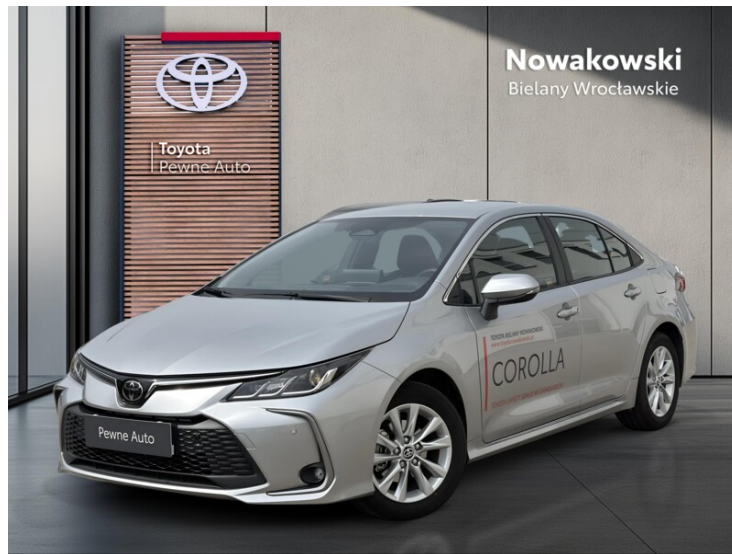

Toyota
Pewne Auto

Toyota Corolla

1.5 Comfort + Tech

KINTO UŻYWANE
dla Firmy

1 288 zł
netto / mies.

KINTO UŻYWANE
dla Ciebie

—
brutto / mies.

102 900 zł brutto

INNE

Interfejs Android Auto, Interfejs Apple CarPlay, Keyless Entry, Elektryczny hamulec postojowy

KONTAKT Z DORADCĄ

Dział samochodów używanych TOYOTA Bielany Nowakowski

+48 71 71 86 988

uzywane@toyotanowakowski.pl

DILER

TOYOTA Bielany Nowakowski Sp z o.o.

Bielany Wrocławskie, CZEKOLADOWA

www.uzywane.toyotanowakowski.pl

717186988

pewneauto@toyotanowakowski.pl

Poniedziałek - Piątek: 09:00-19:00
Sobota: 09:00-15:00

CHARAKTERYSTYKA POJAZDU

POJEMNOŚĆ
1 490 cm³

ROK PRODUKCJI
2024

DATA PIERWSZEJ
REJESTRACJI
2025-09-03

PRZEBIEG
3 514 km

MOC
125 KM

RODZAJ NADWOZIA
Sedan

RODZAJ PALIWA
Benzyna

KOLOR NADWOZIA
Srebrny Metalik