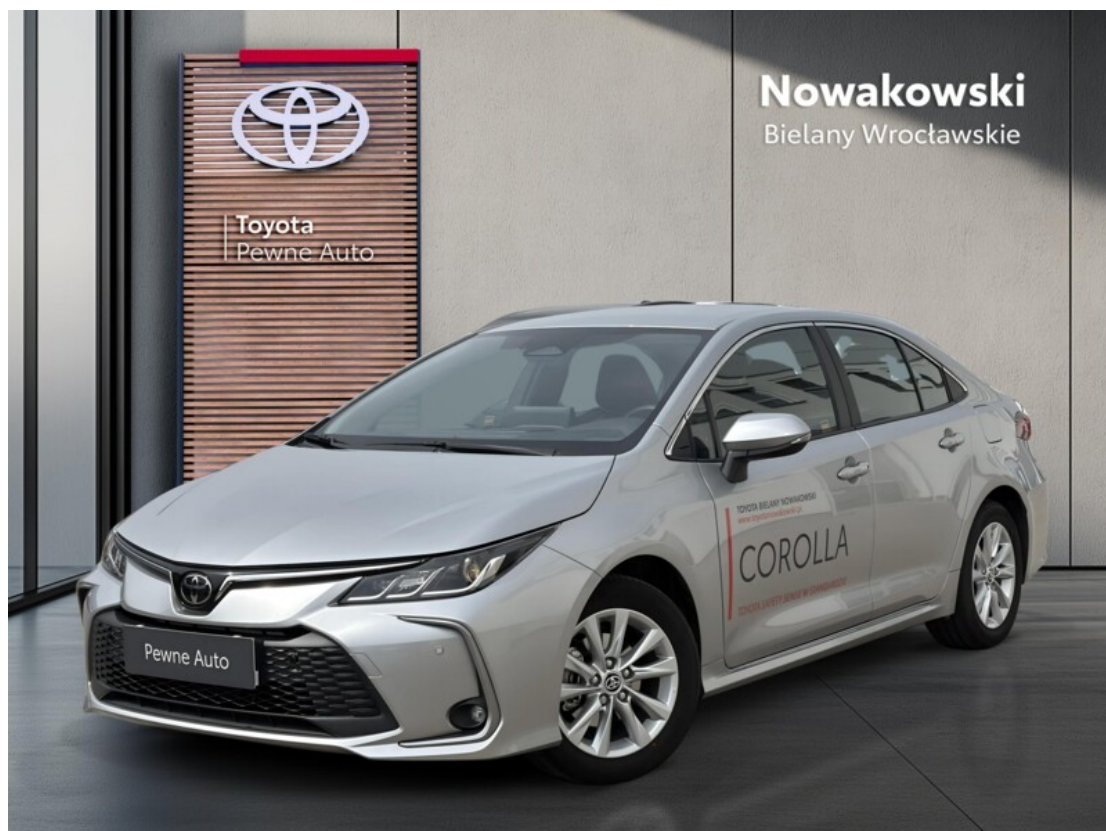

Toyota  
Pewne Auto

# Toyota Corolla

Numer klucza: 11-12.05 - info DKO

DATA UTWORZENIA  
17:25 11.05.2026

**Toyota**  
Pewne Auto