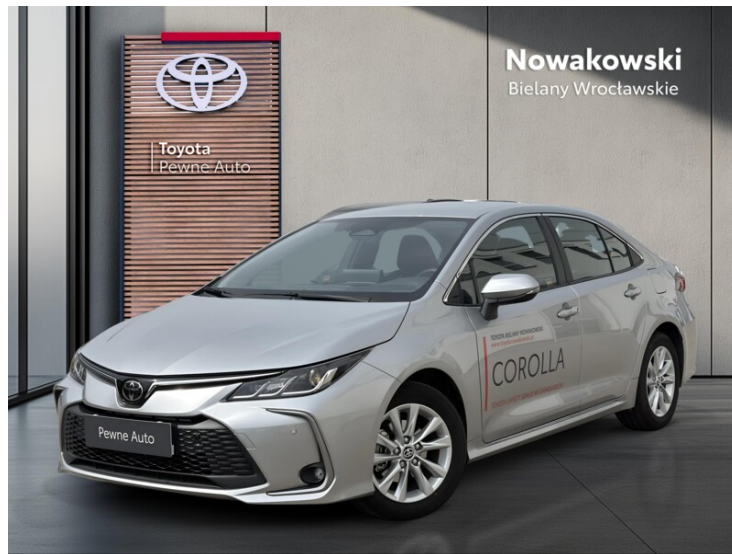

Toyota  
Pewne Auto

# Toyota Corolla

## DILER

TOYOTA Bielany Nowakowski Sp z o.o.

Bielany Wrocławskie, CZEKOLADOWA

www.uzywane.toyotanowakowski.pl

717186988

pewneauto@toyotanowakowski.pl

Poniedziałek - Piątek: 09:00-19:00  
Sobota: 09:00-15:00

**Nowakowski**  
Bielany Wrocławskie