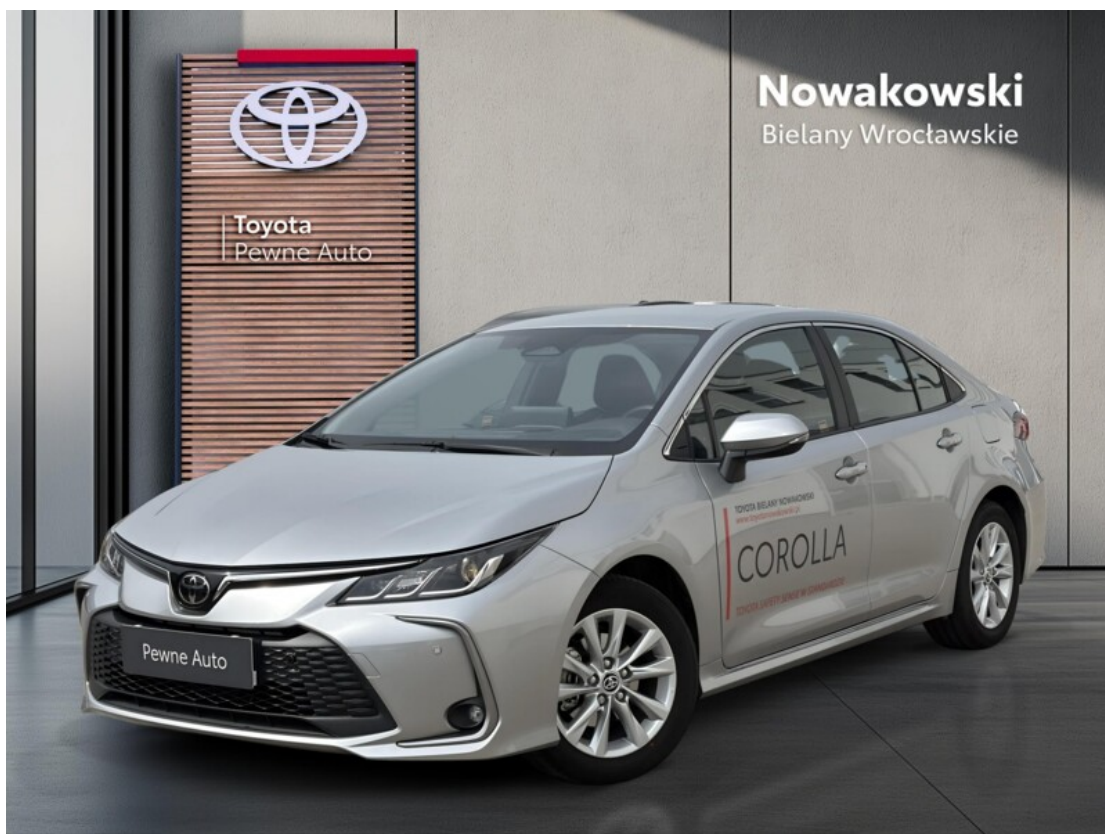

Toyota
Pewne Auto

Toyota Corolla

1.5 Comfort + Tech

KINTO UŻYWANE
dla Firmy

1 288 zł
netto / mies.

KINTO UŻYWANE
dla Ciebie

—
brutto / mies.

102 900 zł brutto

KINTO

Okres finansowania 36 mies.
Wpłata własna 15%
Limit 15 000 km

Numer klucza: RBE KAMPANIA

DATA UTWORZENIA
22:22 25.06.2026

Toyota
Pewne Auto

WYPOSAŻENIE

BEZPIECZEŃSTWO

ABS, ASR (kontrola trakcji), Asystent pasa ruchu, Czujnik deszczu, Czujnik zmierzchu, ESP (stabilizacja toru jazdy), Isofix, Kurtyny powietrzne, Ogranicznik prędkości, Poduszka powietrzna chroniąca kolana, Poduszka powietrzna kierowcy, Poduszka powietrzna pasażera, Poduszki boczne przednie, Światła do jazdy dziennej, Światła przeciwmgielne, Poduszka kolan pasażera, Boczna poduszka powietrzna kierowcy, Kurtyny powietrzne - tył, System powiadamiania o wypadku, System ostrzegający o możliwej kolizji, Poduszki powietrzne czołowe - tył, Aktywny asystent zmiany pasa ruchu

DILER

TOYOTA Bielany Nowakowski Sp z o.o.

Bielany Wrocławskie, CZEKOLADOWA

www.uzywane.toyotanowakowski.pl

717186988

pewneauto@toyotanowakowski.pl

Poniedziałek - Piątek: 09:00-19:00
Sobota: 09:00-15:00

CHARAKTERYSTYKA POJAZDU

POJEMNOŚĆ
1 490 cm³

ROK PRODUKCJI
2024

DATA PIERWSZEJ
REJESTRACJI
2025-09-03

PRZEBIEG
3 514 km

MOC
125 KM

RODZAJ NADWOZIA
Sedan

RODZAJ PALIWA
Benzyna

KOLOR NADWOZIA
Srebrny Metalik