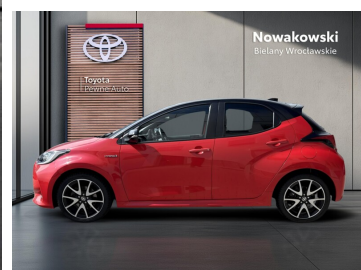

 Nowakowski
BIELANY WROCŁAWSKIE

KiNTO

Kup używany samochód w autoryzowanym salonie

-  Sprawdzona i pewna historia pojazdu.
-  Elastyczne formy finansowania.
-  Gwarancja relax aż do 185 000 km lub 10 lat.

uzywane.toyotanowakowski.pl

Toyota Yaris

Hybrid 1.5 Premiere Edition | Automat

79 800 zł brutto

WYPOSAŻENIE

BEZPIECZEŃSTWO

ABS, ASR (kontrola trakcji), Asystent pasa ruchu, Czujnik deszczu, Czujnik zmierzchu, ESP (stabilizacja toru jazdy), Isofix, Kurtyny powietrzne, Ogranicznik prędkości, Poduszka powietrzna chroniąca kolana, Poduszka powietrzna kierowcy, Poduszka powietrzna pasażera, Poduszki boczne przednie, Światła LED, Światła do jazdy dziennej, Światła przeciwmgielne, Elektroniczna kontrola ciśnienia w oponach, Lampy tylne w technologii LED, System wspomagania hamowania, Boczna poduszka powietrzna kierowcy, Asystent hamowania - Brake Assist, System powiadamiania o wypadku