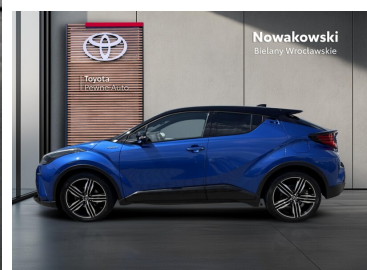

Toyota C-HR

2.0 Hybrid GR Sport | automat

KiNTO UŻYWANE
dla Firmy

1 442 zł
netto / mies.

KiNTO UŻYWANE
dla Ciebie

–
brutto / mies.

109 900 zł brutto

KiNTO

Okres finansowania 32 mies.
Wpłata własna 15%
Limit 15 000 km